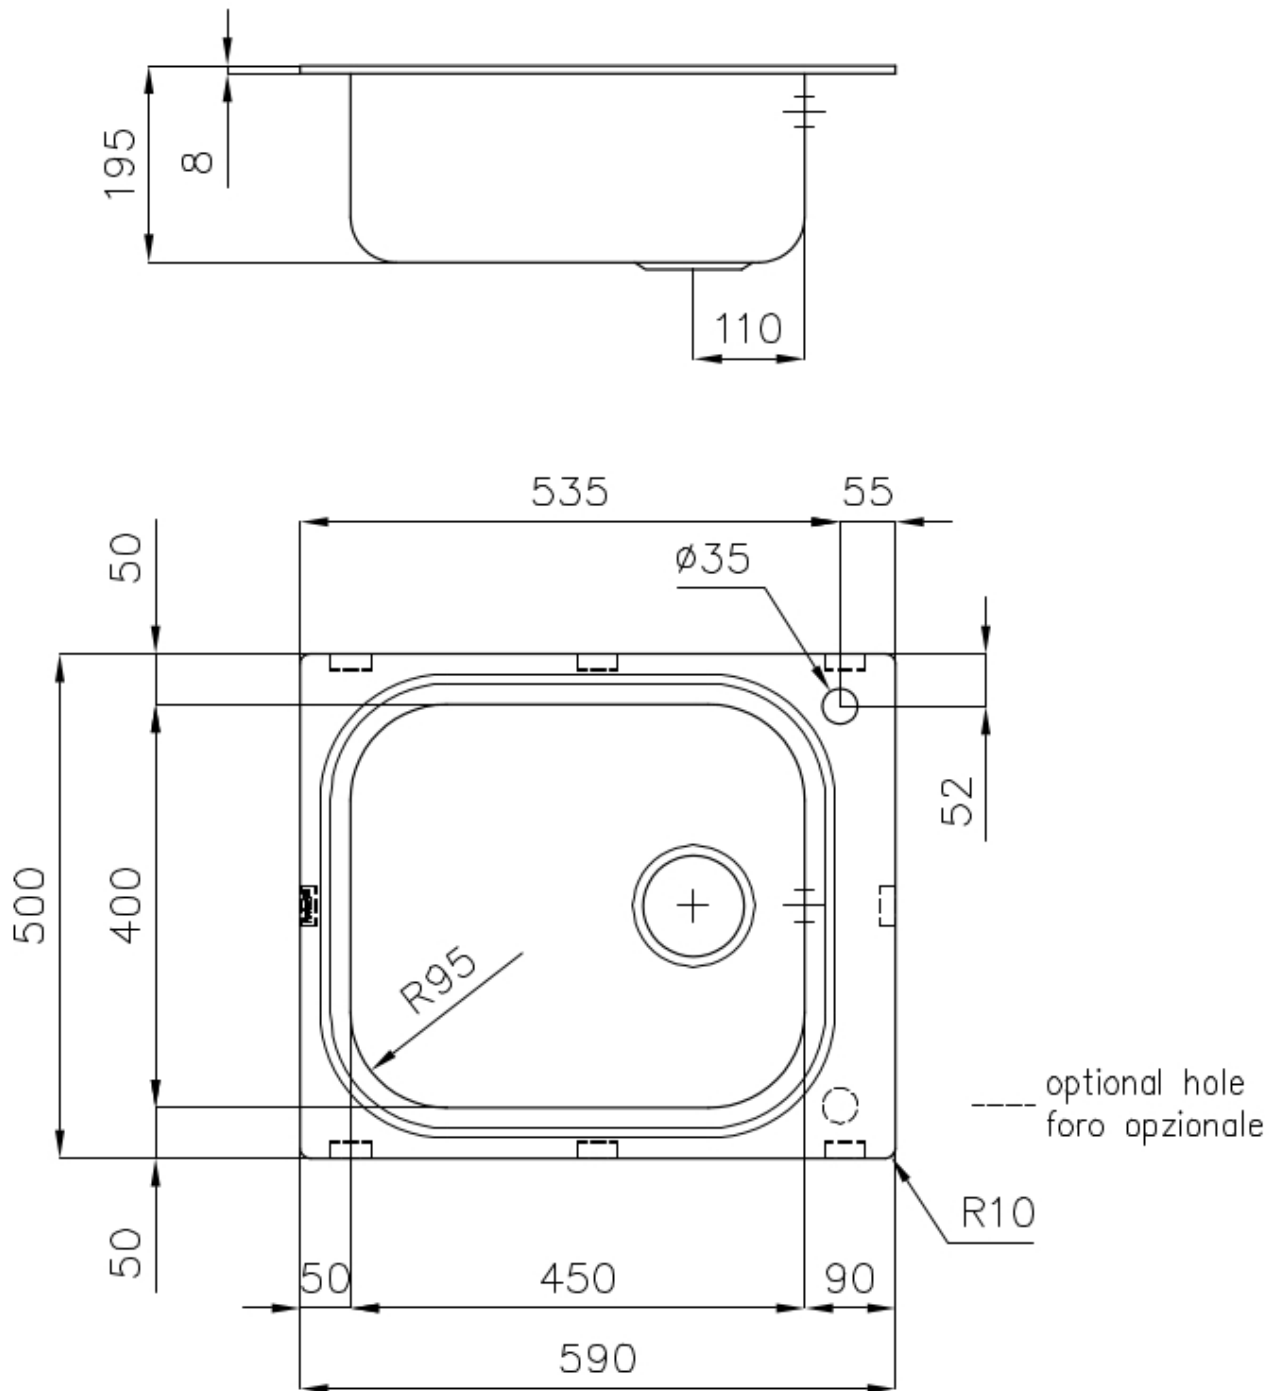

DATI TECNICI